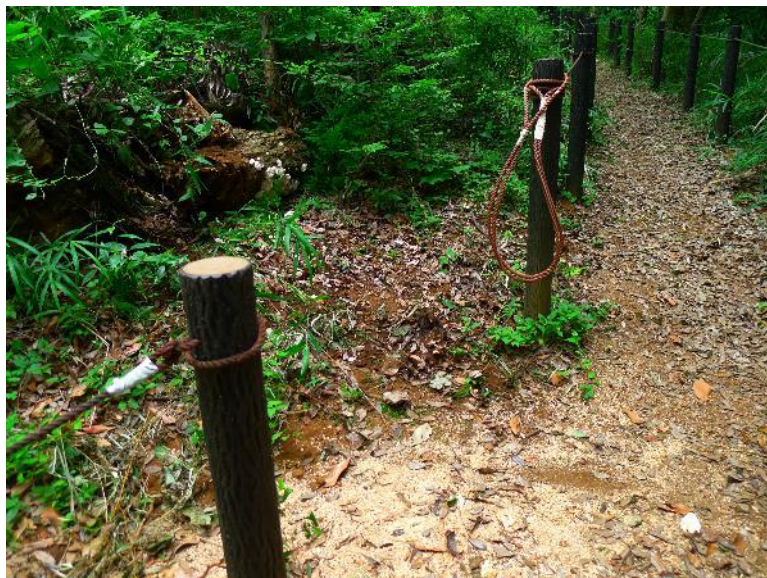

倒木玉切切断し散策路外側に処分状況 7